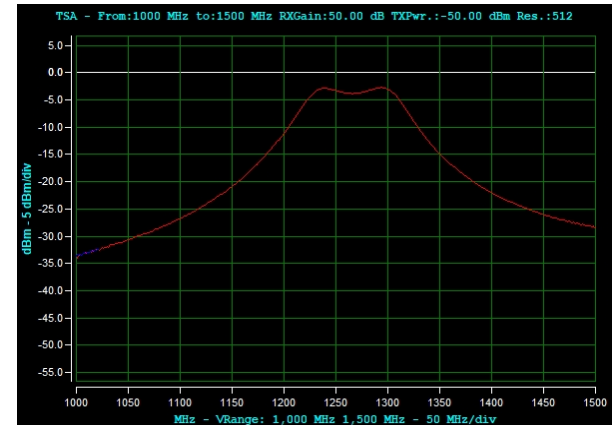

space=6mm

space=4mm

1265MHz BPE