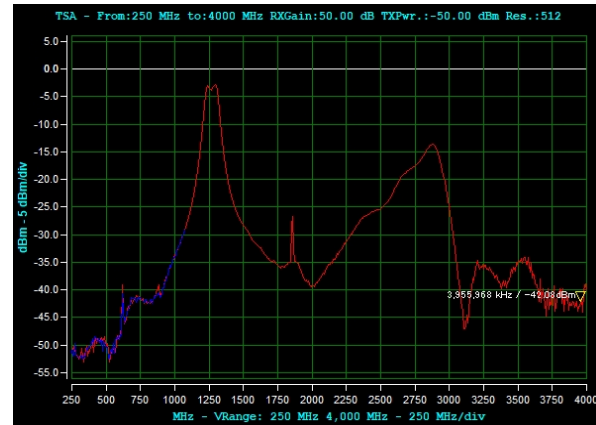

space=6mm

space=4mm

1265MHz BPE