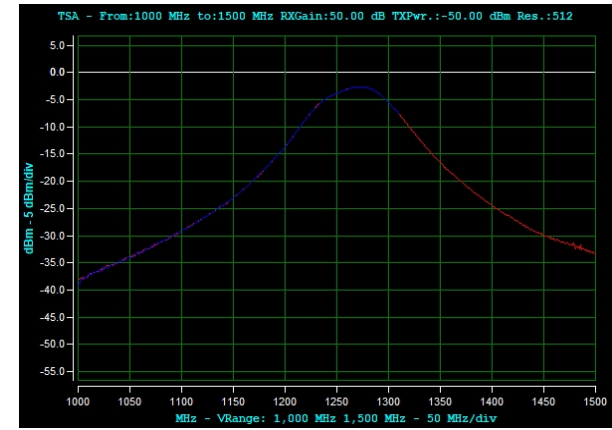

space=6mm

space=4mm

1265MHz BPE