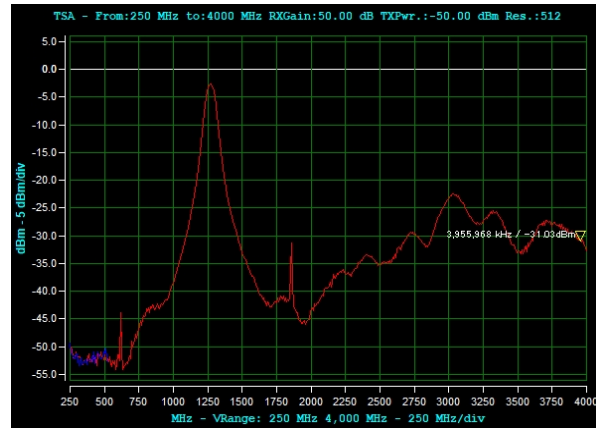

space=6mm

space=4mm

1265MHz BPE