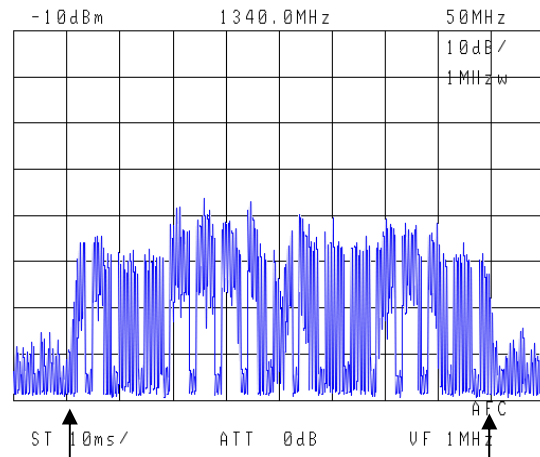

5720MHz
 5760MHz
 FM Main ch
 100deg方向

5800MHz
 5840MHz
 120deg方向