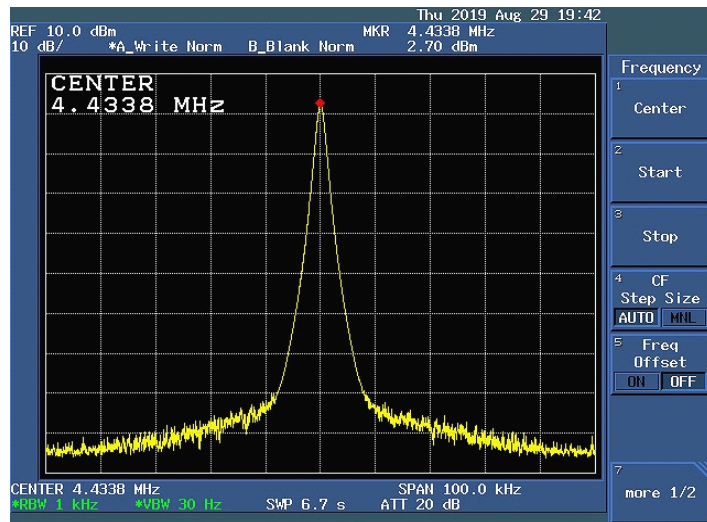

テスト治具とPICKIT-3

eBayのbreak board

CH-0 4.433619MHz設定

CH-1 44.336190MHz設定