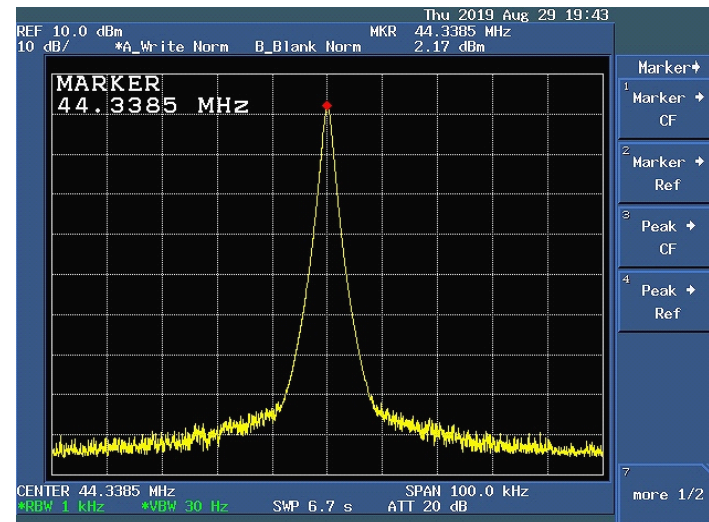

テスト治具とPICKIT-3

eBayのbreak board

CH-0 4.433619MHz設定

CH-1 44.336190MHz設定