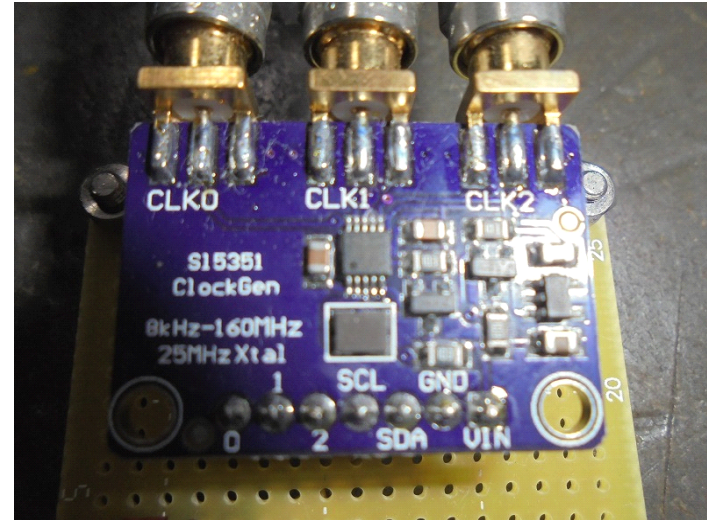

テスト治具とPICKIT-3

eBayのbreak board

CH-0 4.433619MHz設定

CH-1 44.336190MHz設定